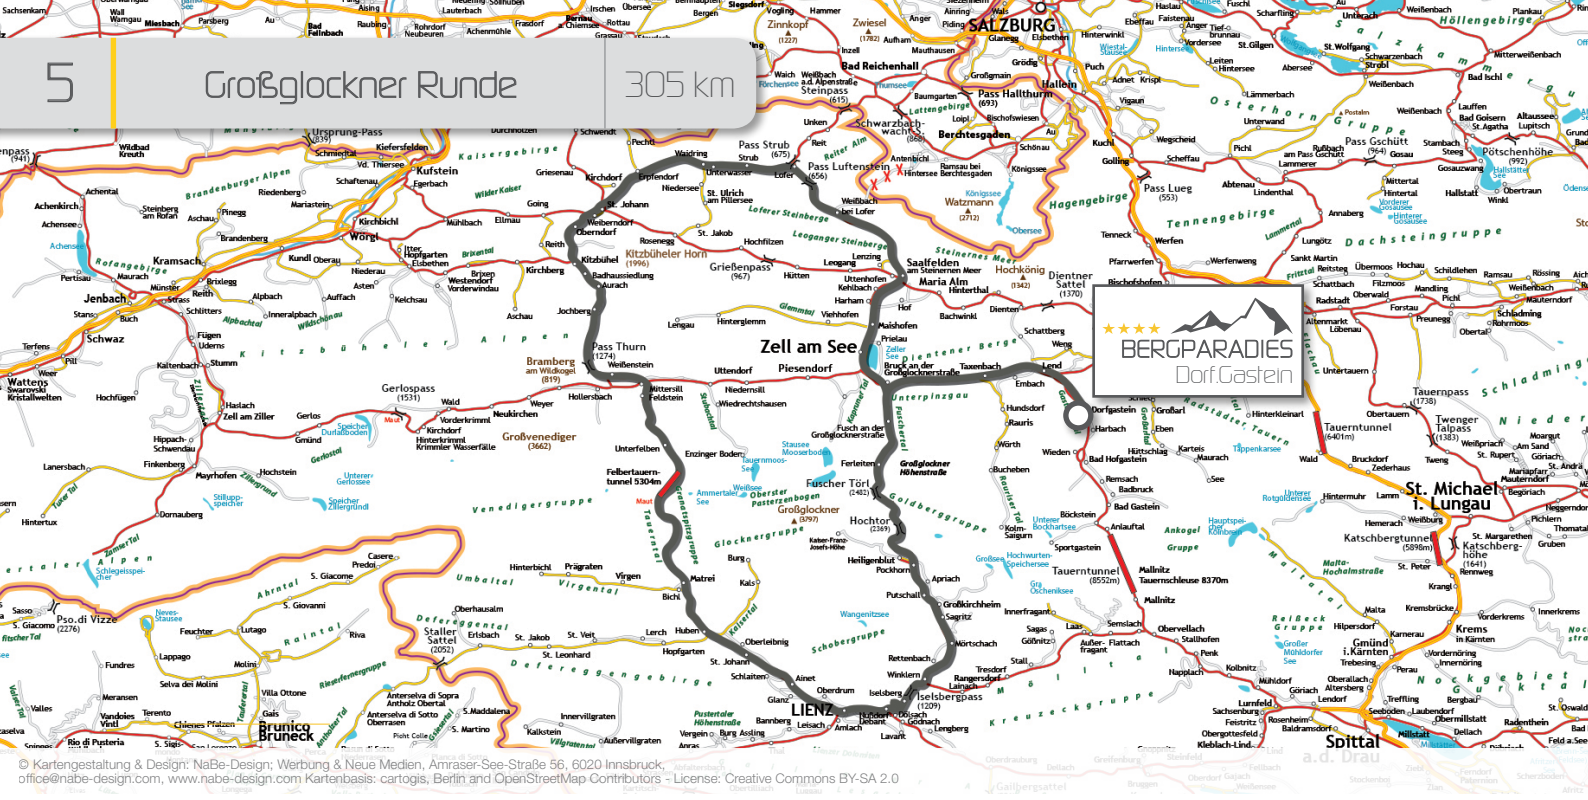

5 Großglockner Runde 305 km