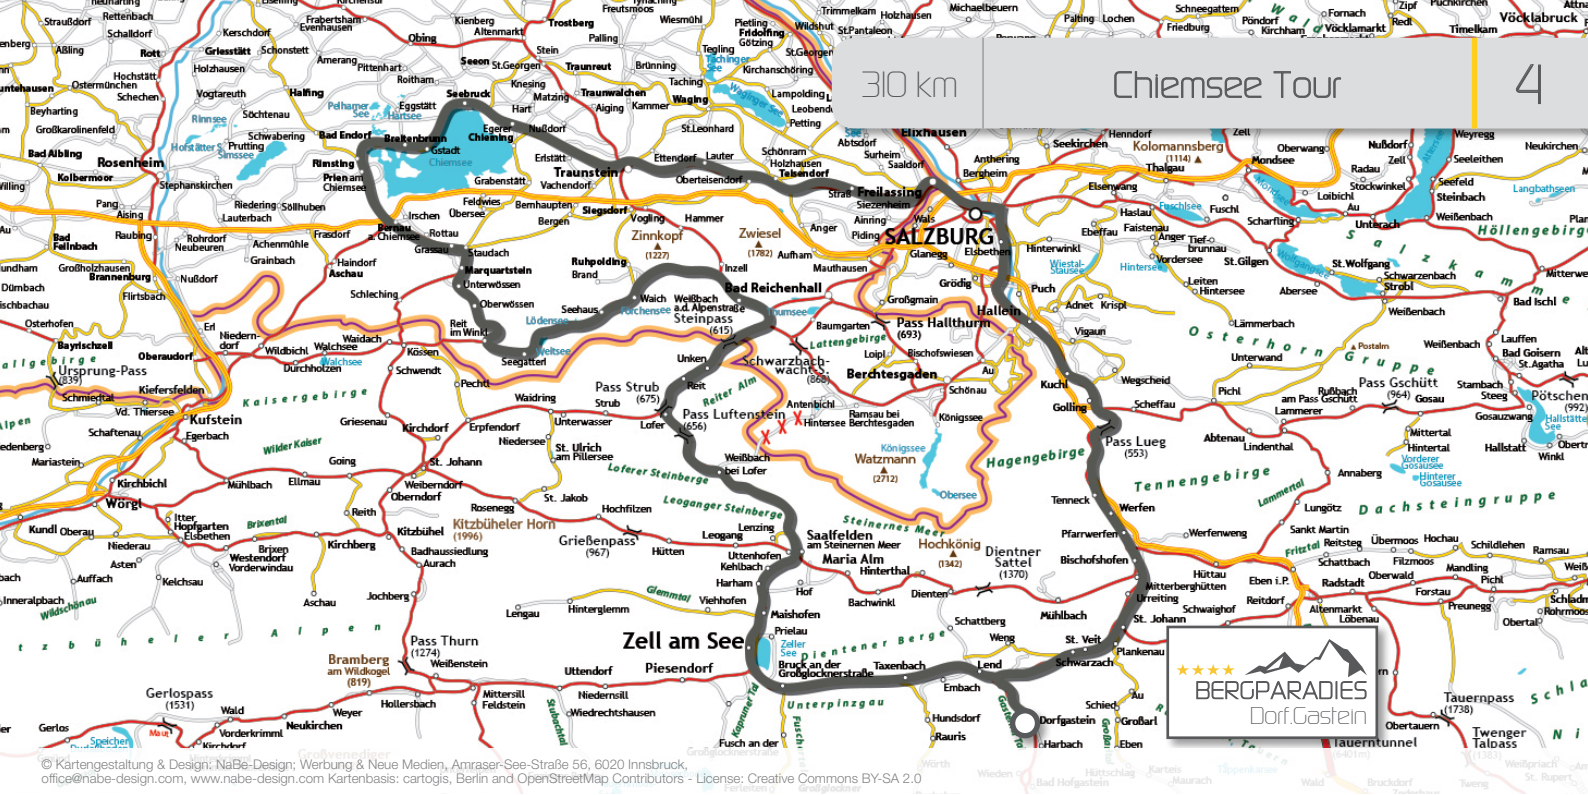

Twenger Talpass (1383)

Bergparadies**** Dorfgastein – Schwarzach – Wagrain – Altenmarkt – Obertauern – Tauernpass (1738) – Twenger Talpass (1383) – Mauterndorf – Ramingstein – Turrach – Turracher Höhe (1783) – Seebach – Radenthein – Millstätter See – Seeboden – Mühldorf – Anlaufstal – **Dorfgastein Bergparadies******

3 Abstecher zur Kreuzeckgruppe 285 km

© Kartengestaltung & Design: NaBe-Design; Werbung & Neue Medien, Amraaser-See-Straße 56, 6020 Innsbruck, office@nabe-design.com, www.nabe-design.com Kartenbasis: cartogis, Berlin and OpenStreetMap Contributors - License: Creative Commons BY-SA 2.0

Bergparadies Dorfgastein**** – Schwarzach – Wagrain – Radstadt – Tauernpass (1738) – Twenger Talpass (1383) – St. Michael – Katschberghöhe (1641) – Gmünd i. Kärnten – Steinfeld – Oberdrauburg – Iselsberg (1209) – Flattach – Bad Gastein – **Bergparadies Dorfgastein******

Pass Strub (675)

Millstätter See

Bergparadies Dorfgastein**** – Lend – Bruck – Zell am See – Saalfelden – Pass Lufenstein (656) – Pass Strub (675) – Steinpass (615) – Seegatterl – Marquartstein – Rimsting – Chiemsee – Traunstein – Freilassing – Salzburg – Kuchl – Pass Lueg (553) – Bischofshofen – Bergparadies Dorfgastein****