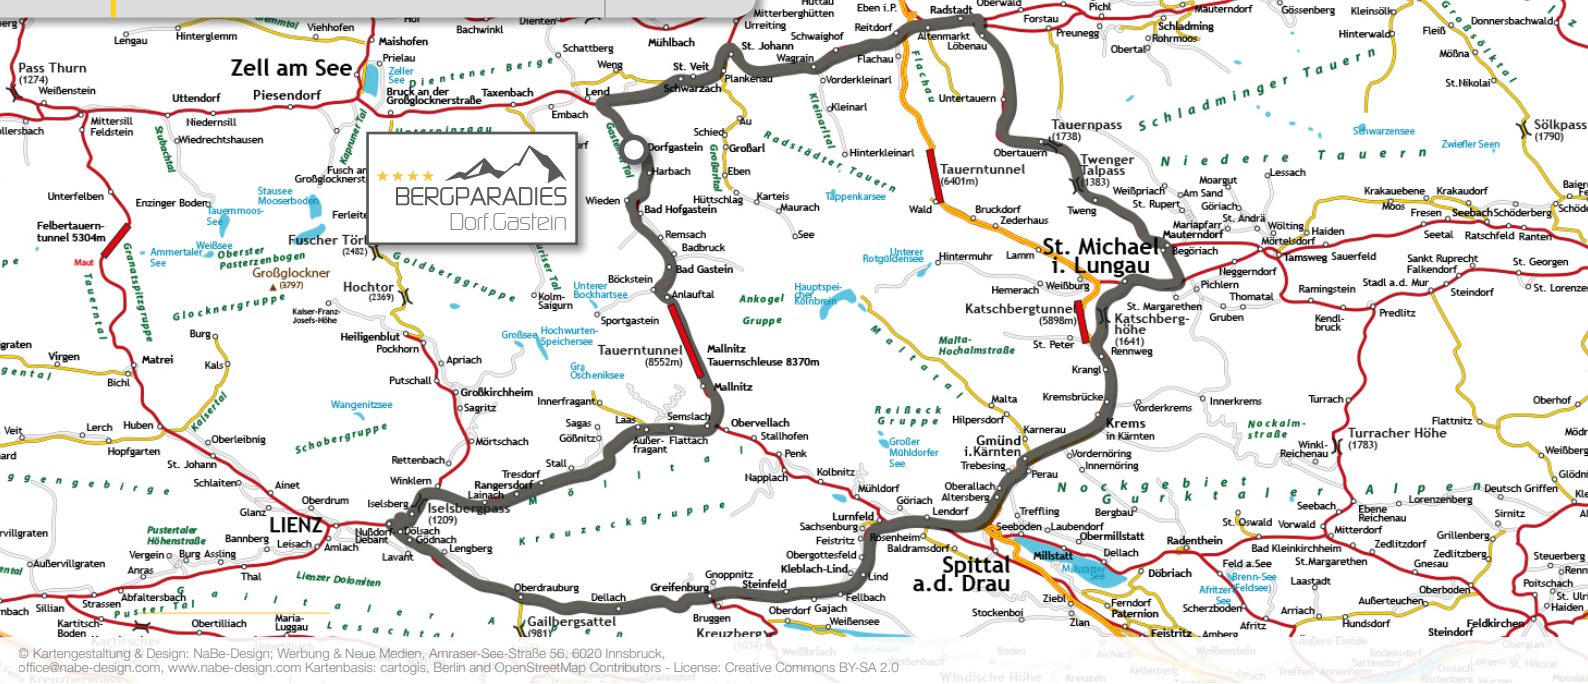

3 Abstecher zur Kreuzeckgruppe 285 km

© Kartengestaltung & Design: NaBe-Design; Werbung & Neue Medien, Amraaser-See-Straße 56, 6020 Innsbruck, office@nabe-design.com, www.nabe-design.com Kartenbasis: cartogis, Berlin and OpenStreetMap Contributors - License: Creative Commons BY-SA 2.0

Bergparadies Dorfgastein**** – Schwarzach – Wagrain – Radstadt – Tauernpass (1738) – Twenger Talpass (1383) – St. Michael – Katschberghöhe (1641) – Gmünd i. Kärnten – Steinfeld – Oberdrauburg – Iselsberg (1209) – Flattach – Bad Gastein – **Bergparadies Dorfgastein******